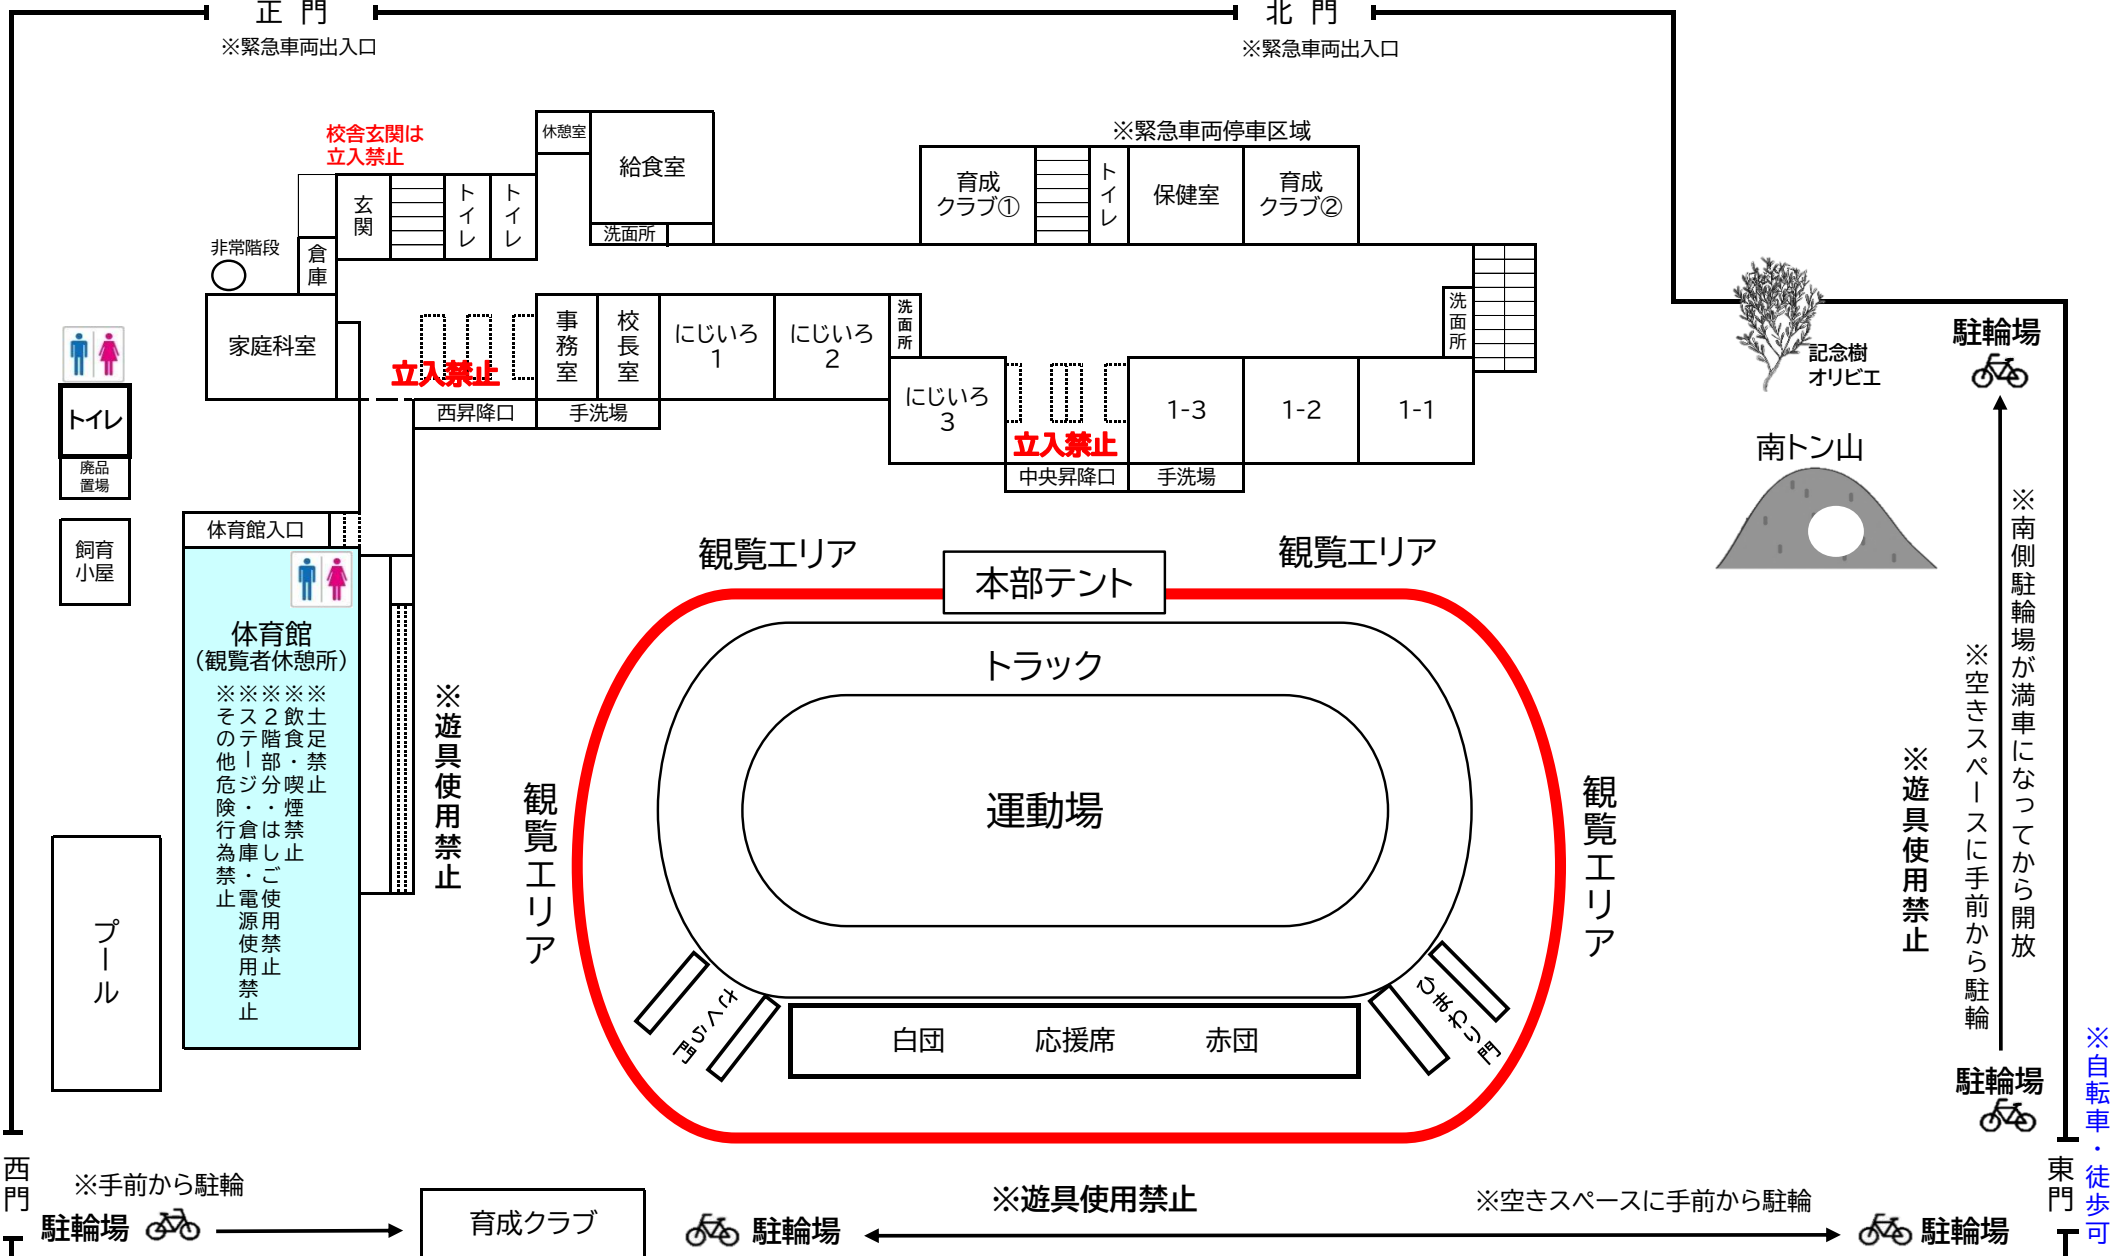

応援境界ロープ、立ち入りの境界

観覧者用お手洗い

※子どもたちの安全確保とスムーズな進行のため、入退場門・児童席・児童用通路での見学は固くお断りします。また、校内すべての場所でテント、タープ、シート、椅子の設置は禁止となっております。

※運動場南側及び南トン山周辺に駐輪場を設置しますが、駐輪スペースに限りがありますので、原則として徒歩でのご来校をお願いします。自転車でお越しの際は、西門か東門をご利用ください。(正門、北門は徒歩のみ入場可)

※校内は、全面禁酒・禁煙です。周辺道路での喫煙もご遠慮ください。

—ご協力をお願いします—

※徒歩のみ入場可(競技開始後閉めます)

※徒歩のみ入場可(競技開始後閉めます)

駐輪場

※南側駐輪場が満車になってから開放

※空きスペースに手前から駐輪

※遊具使用禁止

駐輪場

※自転車・徒歩可

※自転車・徒歩可

西門 ※手前から駐輪

駐輪場

育成クラブ

駐輪場

※遊具使用禁止

※空きスペースに手前から駐輪

駐輪場

東門